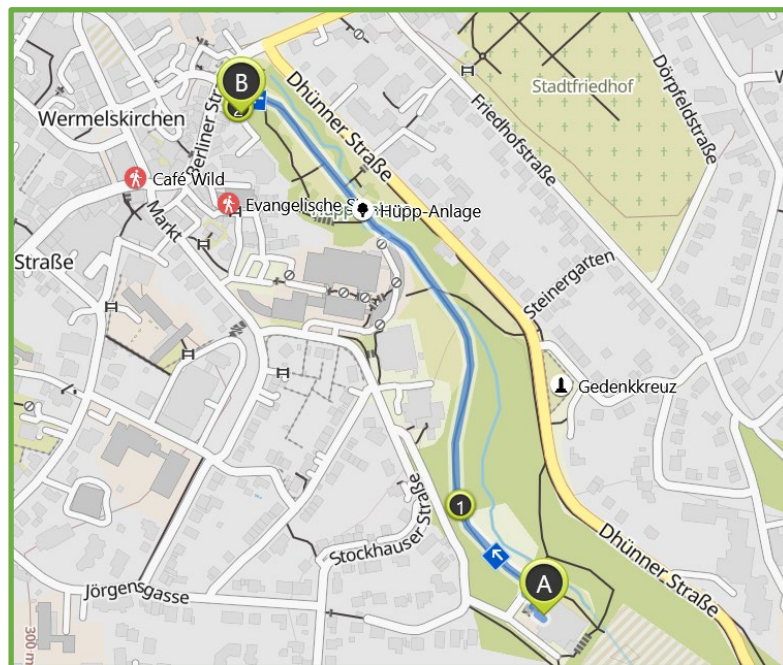

Bewegungsrallye mit 10 Stationen für Groß & Klein

vom 24.05. – 30.05.2021

Dauer: ca. 45 Minuten

Start: Parkplatz Quellenbad

Distanz: ca. 600m

AN UNSERER BEWEGUNGSRALLYE KÖNNEN GROSSE & KLEINE SPORTLER:INNEN
TEILNEHMEN! WER UNS EIN SCHÖNES ACTION-FOTO VON EINER DER 10 STATIONEN
AN INFO@KREISSPORTBUND-RHEIN-BERG.DE SCHICKT, DER KOMMT IN UNSERE
LOSTROMMEL UND HAT DIE CHANCE, EIN SCHÖNES BEWEGUNGSSPIEL ZU
GEWINNEN! VIEL SPASS BEIM MITMACHEN!